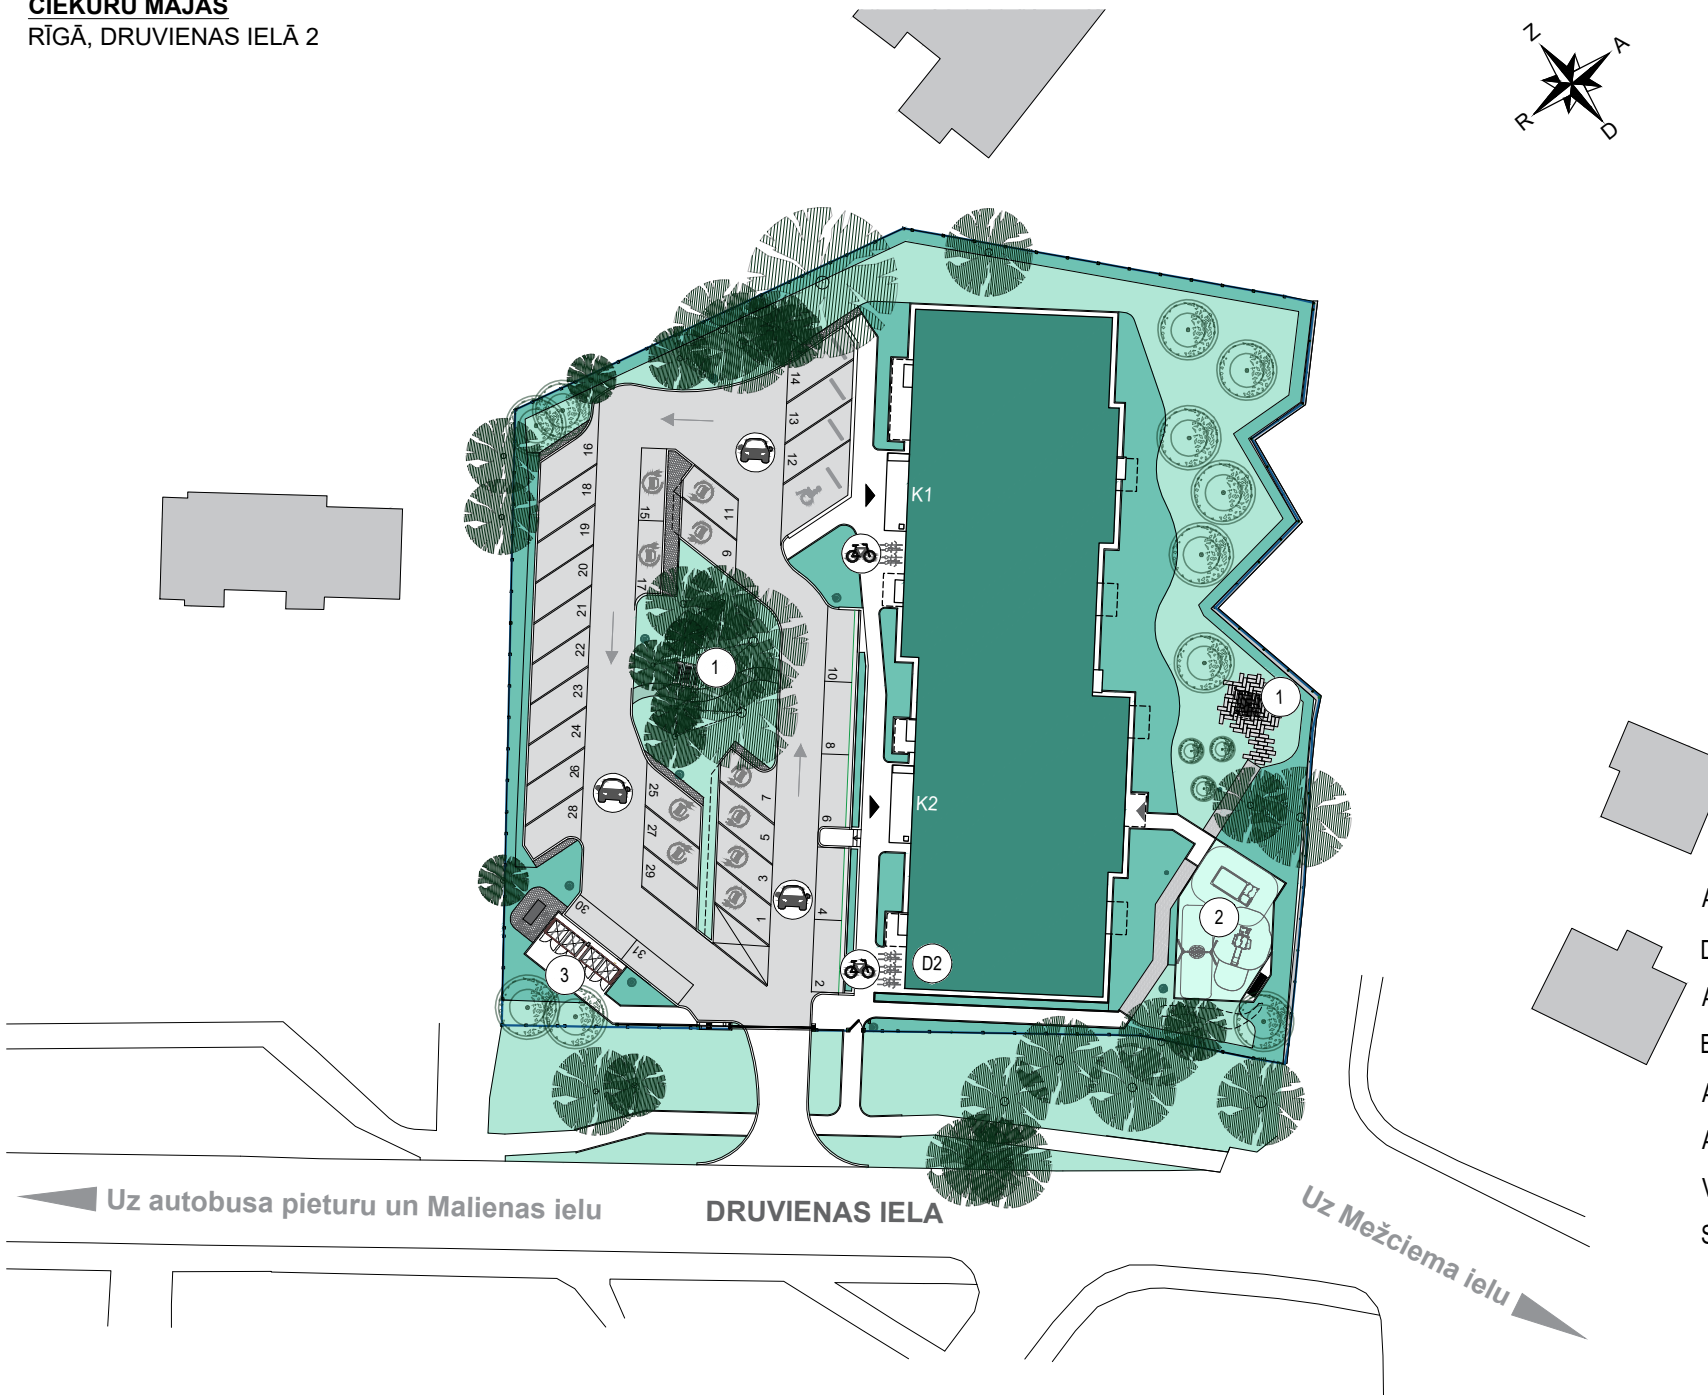

ČIEKURU MĀJAS  
RĪGĀ, DRUVIENAS IELĀ 2

APZĪMĒJUMI:

- Dzīvojamā māja, Druvienas ielā 2
- Atpūtas zona
- Bērnu rotaļu zona
- Atkritumu konteineru novietne
- Atklāta autostāvētieta
- Velonovietne
- Stāvētieta ar elektrības pieslēgumu

Uz autobusa pieturu un Malienas ielu

DRUVIENAS IELA

Uz Mežciema ielu

0m 5m 10m 20m