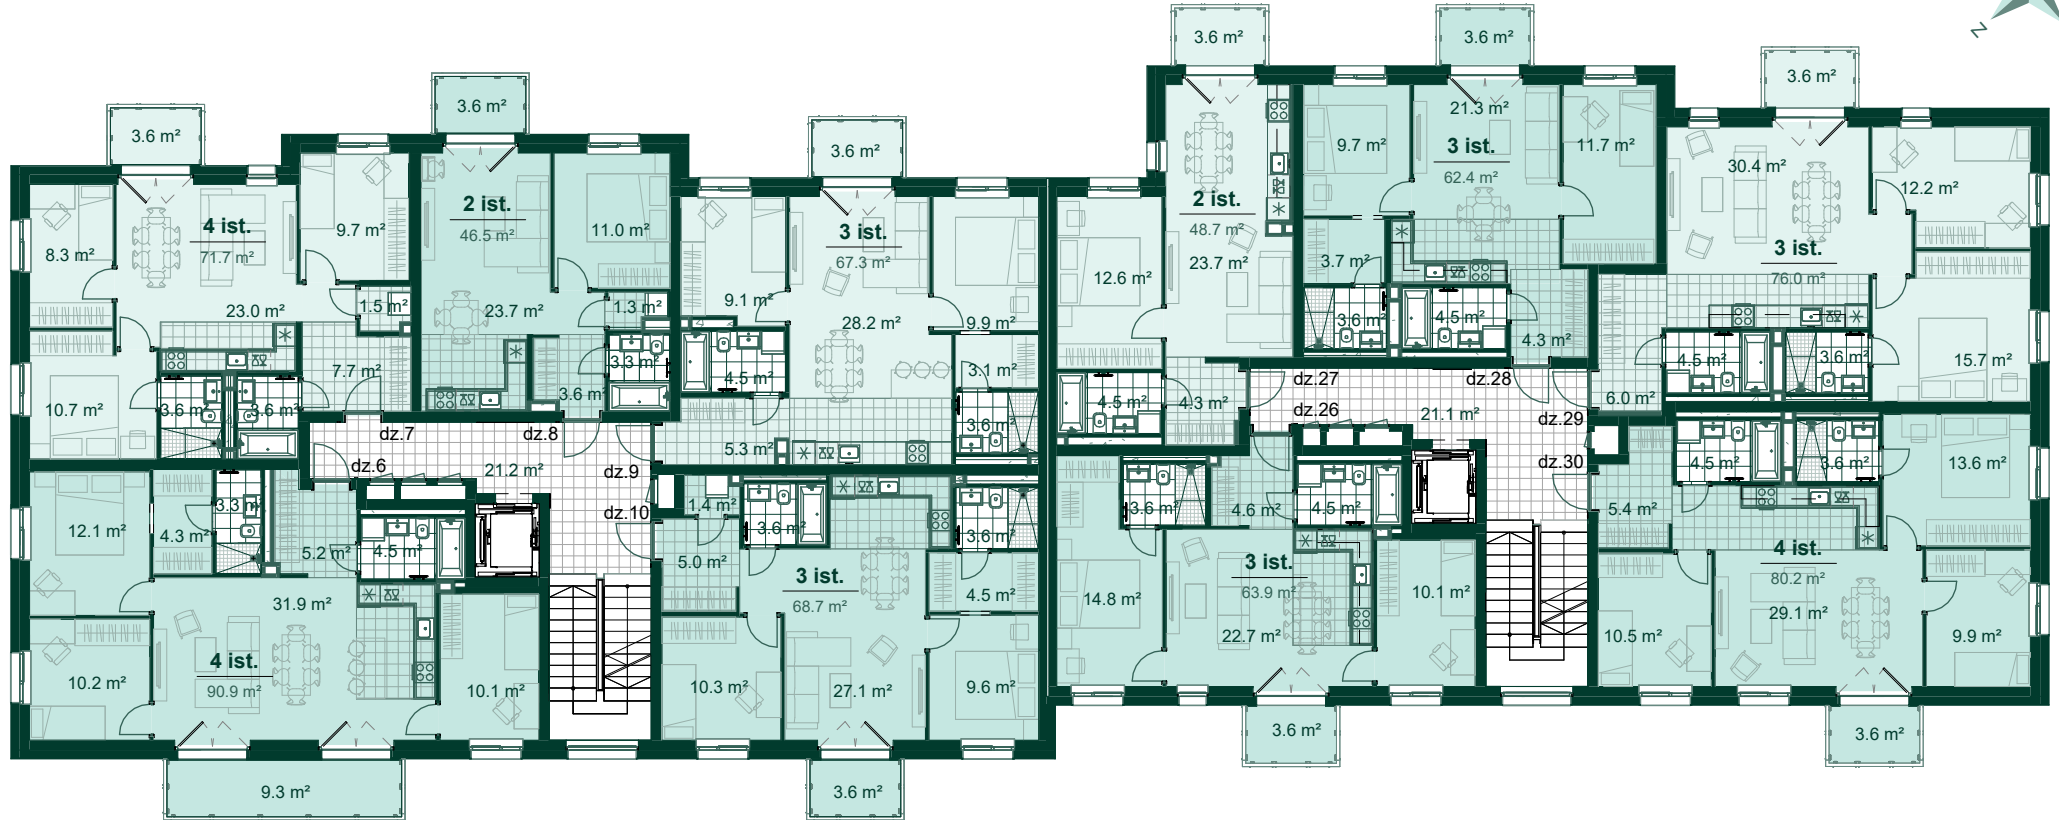

Dzīvoklis	Platība
5	
Ārtelpu platība	3.6 m ²
Dzīvojamā platība	65.1 m ²
	68.7 m ²
21	
Ārtelpu platība	3.6 m ²
Dzīvojamā platība	53.7 m ²
	57.3 m ²
22	
Ārtelpu platība	3.6 m ²
Dzīvojamā platība	45.1 m ²
	48.7 m ²

Dzīvoklis	Platība
23	
Ārtelpu platība	3.6 m ²
Dzīvojamā platība	58.8 m ²
	62.4 m ²
24	
Ārtelpu platība	3.6 m ²
Dzīvojamā platība	72.4 m ²
	76.0 m ²
25	
Ārtelpu platība	3.6 m ²
Dzīvojamā platība	76.6 m ²
	80.2 m ²

DZĪVOJAMĀ ĒKA RĪGĀ, DRUVIENAS IELĀ 2 Stāvs: 2

Dzīvoklis	Platība
6	
Ārtelpu platība	9.3 m ²
Dzīvojamā platība	81.6 m ²
	90.9 m ²
7	
Ārtelpu platība	3.6 m ²
Dzīvojamā platība	68.1 m ²
	71.7 m ²
8	
Ārtelpu platība	3.6 m ²
Dzīvojamā platība	42.9 m ²
	46.5 m ²
9	
Ārtelpu platība	3.6 m ²
Dzīvojamā platība	63.7 m ²
	67.3 m ²