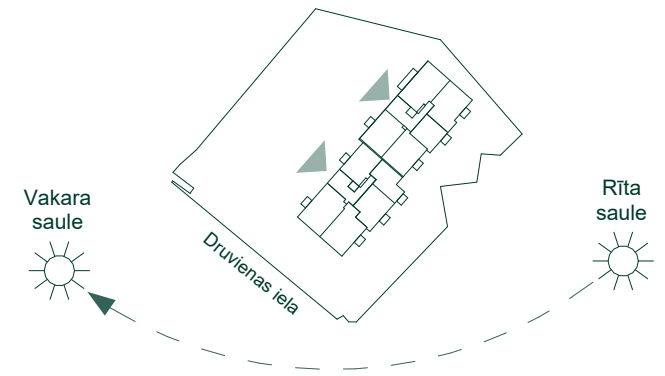

Dzīvoklis	Platība
11	
Ārtelpu platība	9.3 m²
Dzīvojamā platība	82.5 m²
	91.8 m²
12	
Ārtelpu platība	3.6 m²
Dzīvojamā platība	69.0 m²
	72.6 m²
13	
Ārtelpu platība	3.6 m²
Dzīvojamā platība	43.1 m²
	46.7 m²
14	
Ārtelpu platība	3.6 m²
Dzīvojamā platība	64.3 m²
	67.9 m²

Dzīvoklis	Platība
15	
Ārtelpu platība	3.6 m²
Dzīvojamā platība	65.5 m²
	69.1 m²
31	
Ārtelpu platība	3.6 m²
Dzīvojamā platība	60.9 m²
	64.5 m²
32	
Ārtelpu platība	3.6 m²
Dzīvojamā platība	45.5 m²
	49.1 m²

Dzīvoklis	Platība
33	
Ārtelpu platība	3.6 m²
Dzīvojamā platība	59.3 m²
	62.9 m²
34	
Ārtelpu platība	3.6 m²
Dzīvojamā platība	73.3 m²
	76.9 m²
35	
Ārtelpu platība	3.6 m²
Dzīvojamā platība	77.7 m²
	81.3 m²