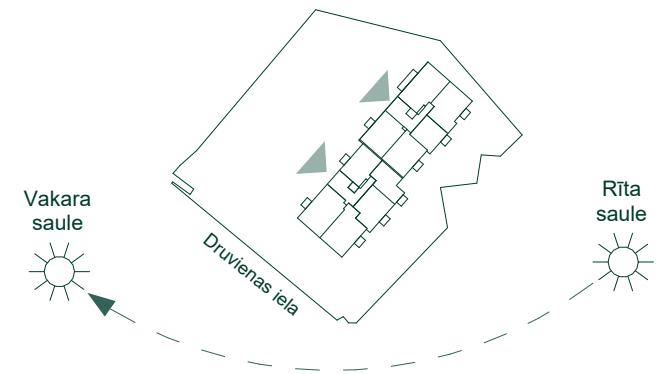

Bonava Latvija SIA
Reģ. Nr - 40003941615
Būv.reģ.nr. - 11657
Brīvības gatve 275,
Rīga, Latvija, LV-1006
info@bonava.lv, +371 67567841