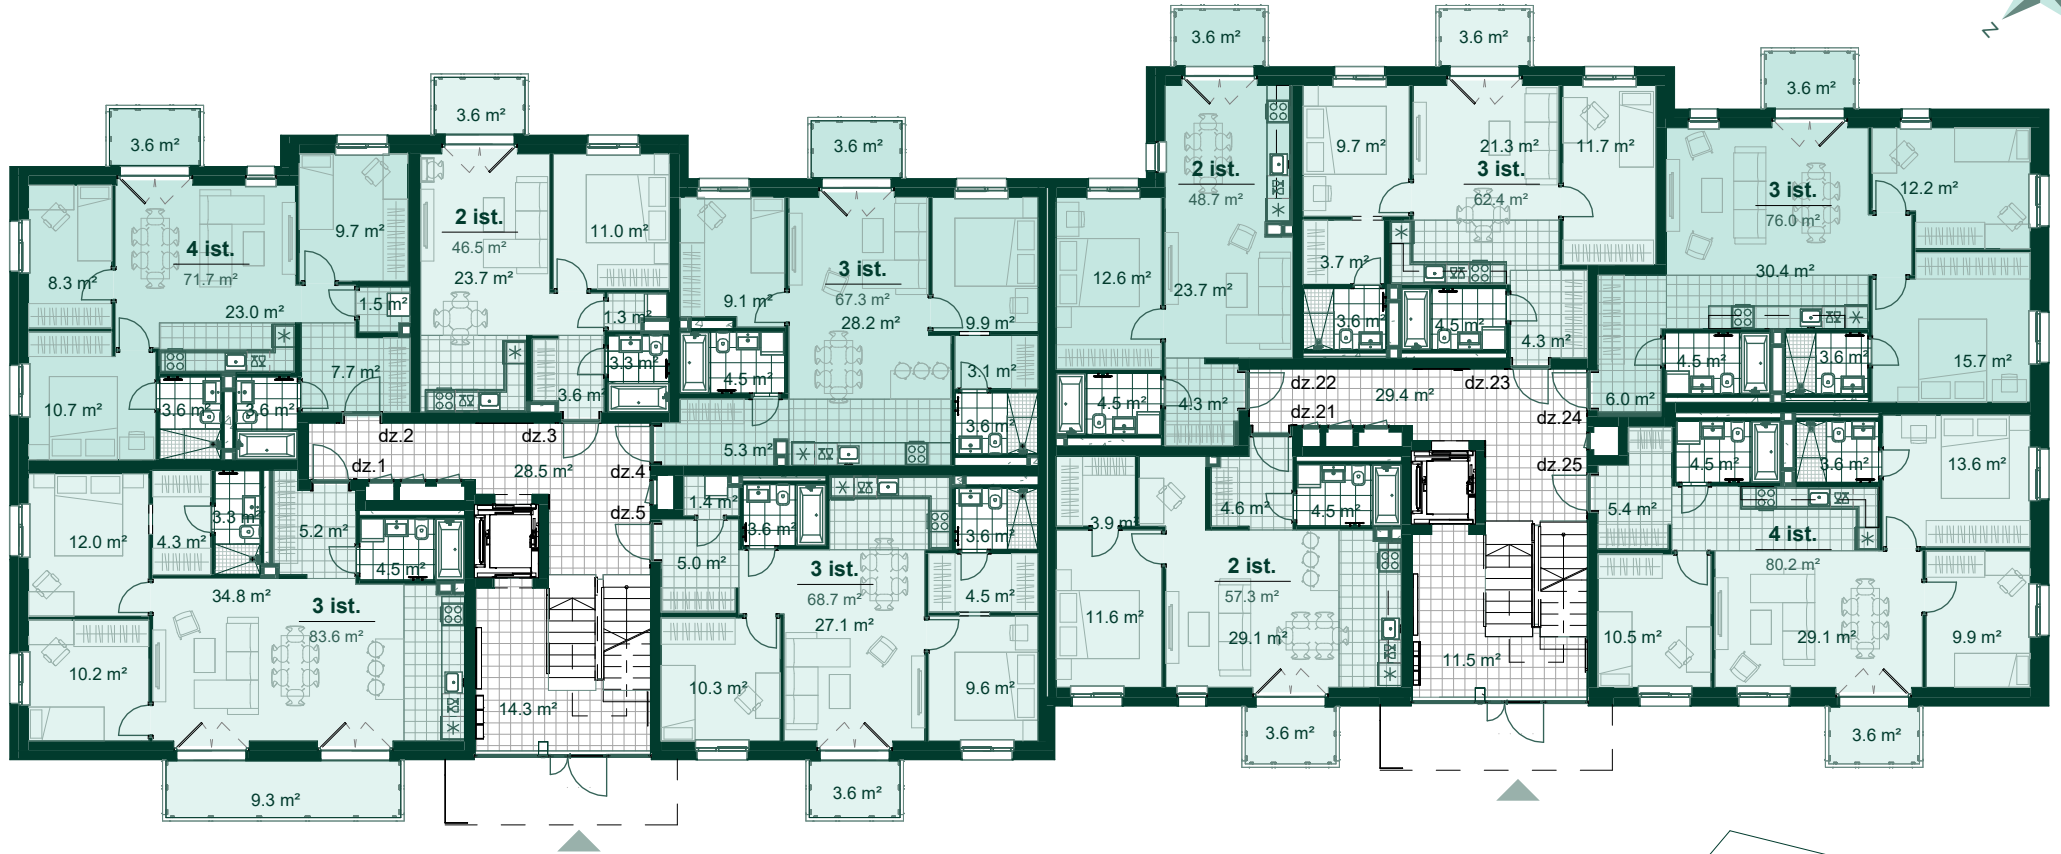

Dzīvoklis	Platība
1	
Ārtelpu platība	9.3 m²
Dzīvojamā platība	74.3 m²
	83.6 m²
2	
Ārtelpu platība	3.6 m²
Dzīvojamā platība	68.1 m²
	71.7 m²
3	
Ārtelpu platība	3.6 m²
Dzīvojamā platība	42.9 m²
	46.5 m²
4	
Ārtelpu platība	3.6 m²
Dzīvojamā platība	63.7 m²
	67.3 m²

Dzīvoklis	Platība
5	
Ārtelpu platība	3.6 m²
Dzīvojamā platība	65.1 m²
	68.7 m²
21	
Ārtelpu platība	3.6 m²
Dzīvojamā platība	53.7 m²
	57.3 m²
22	
Ārtelpu platība	3.6 m²
Dzīvojamā platība	45.1 m²
	48.7 m²

Dzīvoklis	Platība
23	
Ārtelpu platība	3.6 m²
Dzīvojamā platība	58.8 m²
	62.4 m²
24	
Ārtelpu platība	3.6 m²
Dzīvojamā platība	72.4 m²
	76.0 m²
25	
Ārtelpu platība	3.6 m²
Dzīvojamā platība	76.6 m²
	80.2 m²